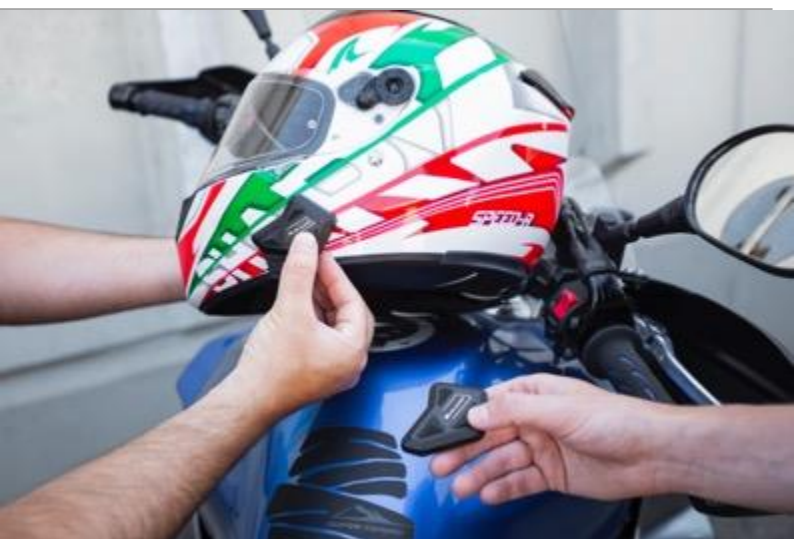

L'interphone.

BT MINI

APPAIRAGES

Passager

Téléphone portable

Musique

Navigateur

Pour télécharger les photos, cliquez ICI