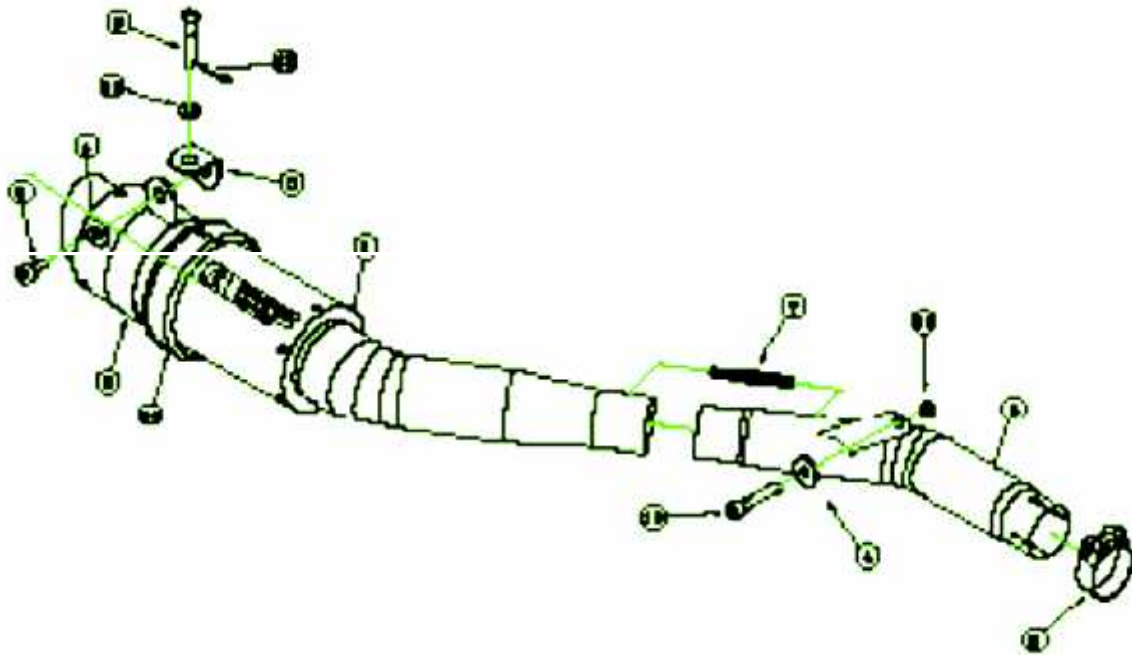

Caja: PLOCK 1

MODELO	SUZUKI GSXR 600/750 G.P Series	ARTICULO NU:	SI1000
AÑO	2006-2007 k6-k7	KITS	OVALADO Z039.11395 // REDONDO Z039.10395
NOTAS		CARACTERISTICAS	DB KILLER Z038.10127(A)

- | | |
|--|------------------------------------|
| 1 350mm Silencer ESC 171 | 8 2 x M8 x 17 washer (Z017.10831) |
| 2 Connecting Pipe CP588 | 9 51-55mm Band Clamp (Z016.10002) |
| 3 "H" Type Ovalado Soporte sujeción silenciador (Z038.10088) | 10 47-51mm Abrazadera (Z016.10003) |
| 4 Soporte de montaje (Z015.10074) | 11 2 x M8 Tuercas (Z017.10062) |
| 5 M8 x 45 Tornillo (Z017.10077) | 12 Foto instrucciones de montaje |
| 6 M8 x 25 Tornillo (Z017.10073) | |
| 7 2 x Terminal tornillo aleación (Z026.20068) | |

E-MARK	BSAU 193a 1990/43
CODIGO SEG:	2
FECHA	16/11/11
AUTORIZADO	S.PEPPER
COMPROBADO	

NOTA: ASEGURARSE DE QUE EL SISTEMA SCORPION ESTA BIEN AJUSTADO Y QUE TODAS LAS FUNCIONES DE ORIGEN SE DESARROLLAN APROPIADAMENTE.

A) Retirar el escape original y montar el escape Scorpion como se muestra en el diagrama de arriba.